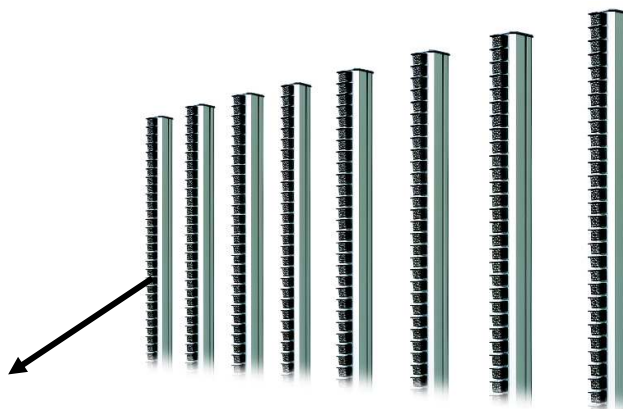

以上

<お問い合わせ先>

アビックス株式会社 事業本部 斎藤

電話：045-670-7712 e-mail：pr@avix.co.jp

※ 参考資料

- ポールビジョンユニット本数 460 本
高さ 8m部分 左側 H8000mm×W6300mm
右側 H8000mm×W4200mm
高さ 4m部分 H4000mm×W24570mm
- 表示階調：8色（赤、青、緑、白、紫、水、黒）
赤、緑、青は各色 2 階調

ポールビジョン（棒状の LED ユニット）を等間隔で配列

LED 部分

ポールビジョン配列イメージ