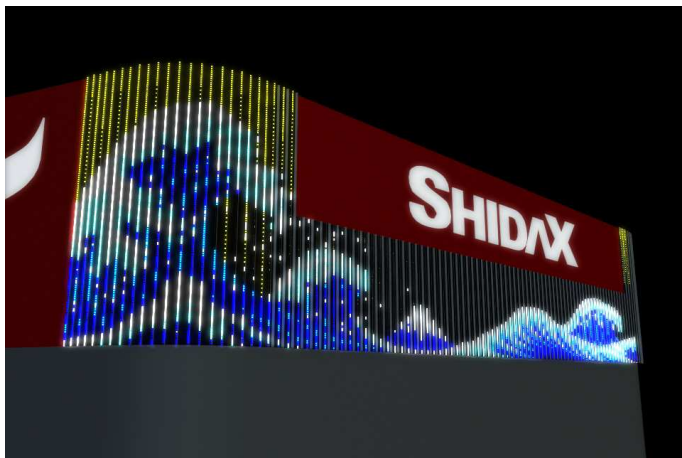

※ 参考資料

- ポールビジョンユニット本数 460 本
  高さ 8m部分 左側 H8000mm×W6300mm
  右側 H8000mm×W4200mm
  高さ 4m部分 H4000mm×W24570mm
- 表示階調：8色（赤、青、緑、白、紫、水、黒）
  赤、緑、青は各色 2 階調